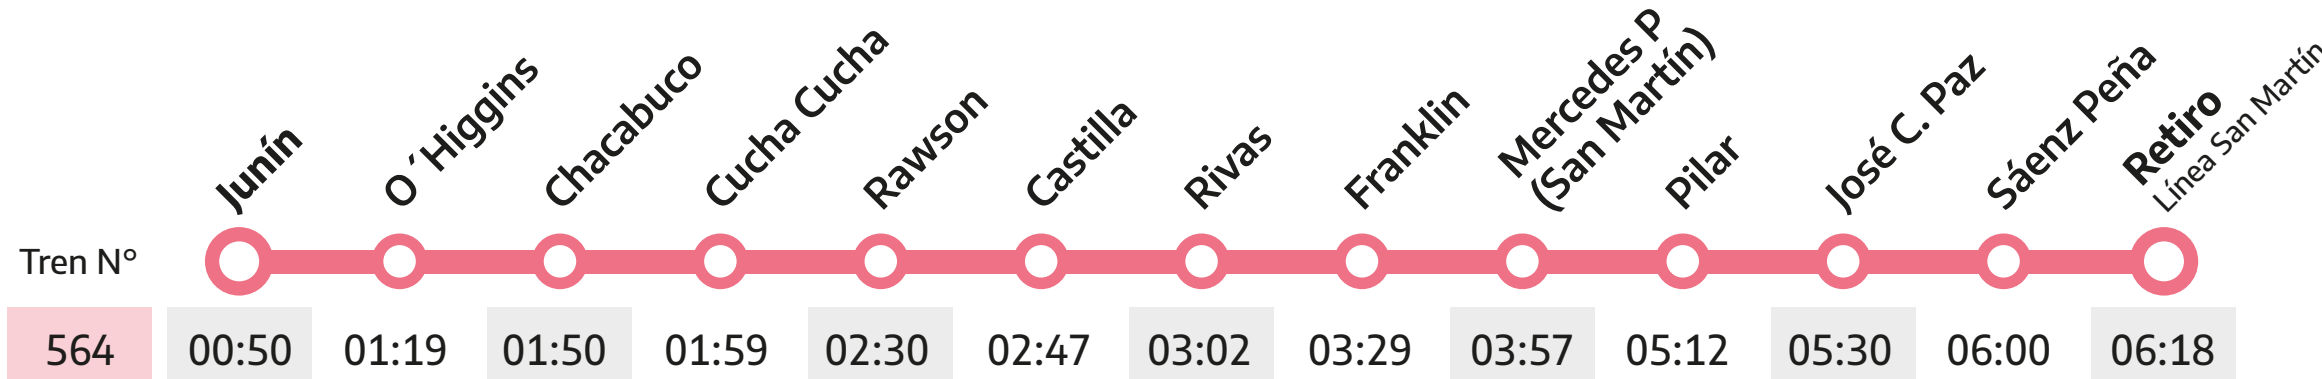

Trenes a Buenos Aires

Sale todos los días

Tarifas

Vigente desde el 06/05/24
Pasajes ida expresados en $

Primera Pullman

10% de descuento comprando tus pasajes en la web

- Los menores de 3 a 12 años abonan el 50% del valor del pasaje. Los menores de 3 años que no ocupan comodidades no abonan pasaje.
- Los jubilados o personas pensionadas que presenten certificado de jubilación o recibo de sueldo podrán acceder a un descuento del 40% en todos los servicios de Larga Distancia.
- Los pasajeros con discapacidad tienen derecho a viajar en forma gratuita presentando DNI y Certificado de Discapacidad vigente, ambos en original. Tiene el mismo derecho un acompañante en caso de que el certificado así lo indique.

	Retiro	Sáenz Peña	José C. Paz	Pilar	Mercedes	Franklin	Rivas	Castilla	Rawson	Cucha Cucha	Chacabuco	O'Higgins
Sáenz Peña	1.585 1.900											
José C. Paz	1.585 1.900	1.585 1.900										
Pilar	1.850 2.140	1.585 1.900	1.585 1.900									
Mercedes	3.645 4.360	3.210 3.860	2.325 2.940	1.900 2.325								
Franklin	4.310 5.170	3.860 4.555	3.210 3.860	2.595 3.210	1.585 1.900							
Rivas	4.785 5.715	4.040 4.960	3.425 4.120	3.000 3.645	1.585 1.900	1.585 1.900						
Castilla	5.170 6.130	4.735 5.605	3.860 4.555	3.260 3.920	1.585 1.900	1.585 1.900	1.585 1.900					
Rawson	5.605 6.795	5.170 6.130	4.310 5.170	3.860 4.555	1.900 2.325	1.585 1.900	1.585 1.900	1.585 1.900				
Cucha Cucha	6.745 8.065	6.200 7.400	5.410 6.470	4.905 5.865	3.060 3.665	2.365 2.820	1.990 2.375	1.585 1.900	1.585 1.900			
Chacabuco	6.945 8.300	6.410 7.620	5.605 6.795	5.170 6.130	3.260 3.920	2.595 3.210	2.140 2.595	1.850 2.140	1.585 1.900	1.585 1.900		
O'Higgins	7.620 9.195	7.180 8.620	6.410 7.705	5.715 6.945	3.920 4.735	3.260 3.920	3.000 3.645	2.325 2.940	1.900 2.325	1.585 1.900	1.585 1.900	
Junín	8.300 9.925	7.705 9.285	7.180 8.620	6.560 7.895	4.785 5.715	4.040 4.960	3.645 4.360	3.260 3.920	2.780 3.375	1.700 2.040	1.585 1.900	1.585 1.900

Comprá tus pasajes en:
trenesargentinos.gov.ar

TRENES ARGENTINOS
LARGA DISTANCIA